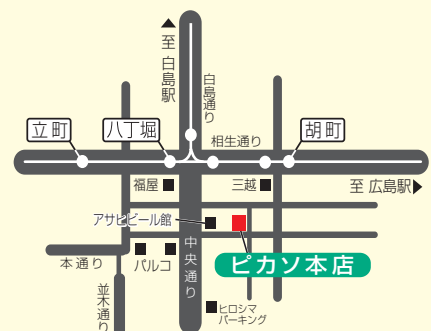

本店教室

ピカソ本店1~3F 店舗 / 4F ピカソ塾

※駐車スペースがありませんので、最寄りの交通機関をご利用下さい。